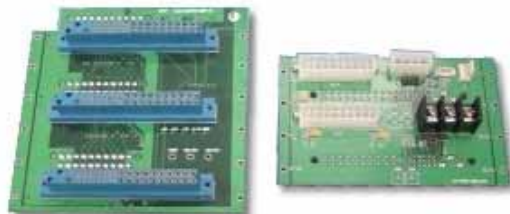

## CompactPCI Power Control Module

U	Power Module Sockets	ATX Connectors	For 3U 8HP cPCI PSU	For 6U 8HP cPCI PS	P/N
3	1	1	Yes	-	TLIM-CPCIPWR-3U2S-A1
3	2	2	Yes	-	TLIM-CPCIPWR-3U4S-A1
3	3	2	Yes	-	TLIM-CPCIPWR-3U6S-A1
6	2	2	Yes	-	PM-6U2S-B1
6	2	2	-	Yes	PM-6U4S-B1